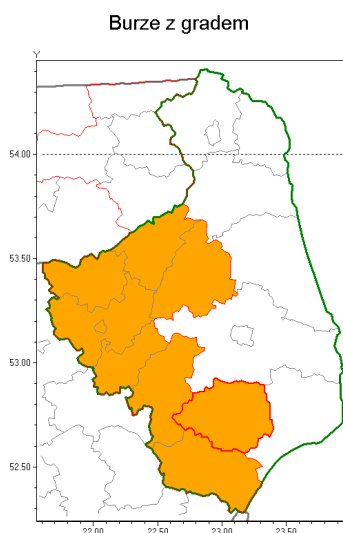

### Zasięg ostrzeżenia w województwie

### Ostrzeżenie meteorologiczne Nr 2

<b>Nazwa biura</b>	IMGW-PIB Centralne Biuro Prognoz Meteorologicznych Zespół w Białymstoku
<b>Zjawisko/stopień zagrożenia</b>	Burze z gradem/ 2
<b>Obszar</b>	województwo podlaskie <b>powiat bielski</b>
<b>Ważność</b>	od godz. 18:00 dnia 21.06.2018 do godz. 24:00 dnia 21.06.2018
<b>Przebieg</b>	Prognozuje się wystąpienie burz z opadami deszczu miejscami od 15 mm do 25 mm, lokalnie do 40 mm oraz porywami wiatru do 100 km/h. Miejscami grad.
<b>Prawdopodobieństwo wystąpienia zjawiska(%)</b>	80%
<b>Uwagi</b>	Brak.
<b>Dyrektor synoptyk IMGW-PIB</b>	Tomasz Siemieniuk
<b>Godzina i data wydania</b>	godz. 07:40 dnia 21.06.2018
<b>SMS</b>	IMGW-PIB OSTRZEŻENIE: BURZE Z GRADEM/2 podlaskie/bielski od 18:00/21.06 do 24:00/22.06.2018 deszcz 40 mm, porywy 100 km/h